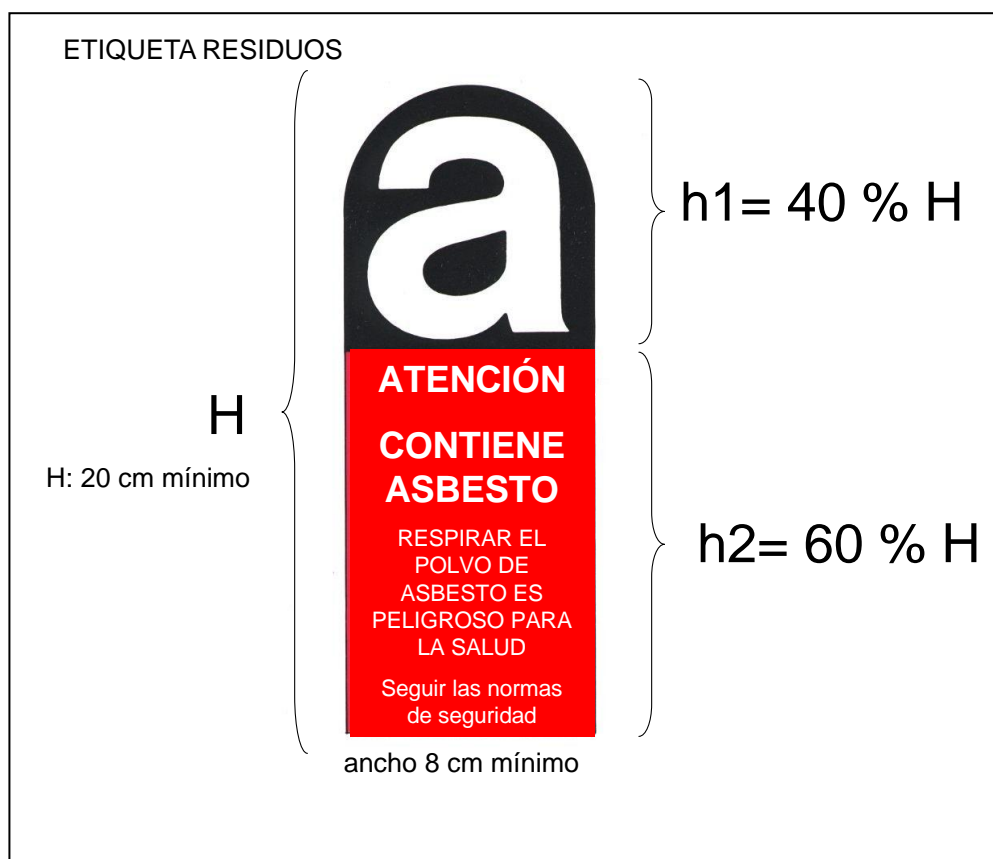

## ETIQUETA PARA MATERIAL CON ASBESTO

Los productos y residuos con asbesto deben llevar la etiqueta definida a continuación:

- La parte superior lleva la letra “a” en blanco sobre fondo negro
- La parte inferior comprenderá el texto en negro y / o blanco sobre fondo rojo y claramente legible

La siguiente etiqueta se debe utilizar TAMBIEN cuando se almacenan planchas de varios proyectos en un mismo lugar de almacenamiento: